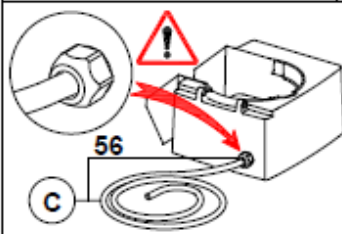

robotcoupe®

CL 55 E

N° de série / Serial number
- 457 - - - - -

Pour modèle 1 vitesse (2 boutons).
For 1 speed model (2 knobs).

Pour modèle 2 vitesses "2V" (3 boutons).
For 2 speeds model "2V" (3 knobs).

Index PDF	Référence	Designation commerciale
A	106250S	PCB CL50E 2SP /3
C	39141	POWER CORD
C1	39314	POWER CORD
M	303250	MOTOR
1	28170	BULK FEED
2	101589	AUTO FEED HEAD CRANK
3	117777	AGITATOR
4	117200	WASHER
5	29501	CLINCH CLIP D ASSEMBLY
6	39705	SHOULDERED RING X2
7	39673	COMPLETE LID ASSEMBLY
8	39661	HANDLE CL52E
9	39663	CL52E PUSHER ABUTMENT
10	39672	CL52E RING OF SLIDING
11	39664	SHOULDERED RINGS (Qty=2)
12	39665	BACK TIEROD
13	39666	CL52E AXLE 8x40
14	39667	CL50E/ CL52E AXLE 8x50
15	39668	CL52E PUSHER GUIDE ASSEMBLY
16	39662	CL52E CARROT PUSHER
17	39671	CL52E MAGNET HOLDER ASSEMBLY
18	39669	CL52E VEGETABLE PUSHER ASSEMBLY
19	39660	CL52E REMOVABLE WALL
20	39670	CL52E SHOULDERED RINGS 18x25 (Qty=2)
21	29706	PUSHER STOP ASSEMBLY
22	117321	PUSHER GUIDE BUSHING x2

23	29692	GROOVER ASSEMBLY
25	29501	CLINCH CLIP D ASSEMBLY
26	448420 118420S	CABBAGE EJECTING PLATE
27	118436	LOCK NUT WRENCH
28	39706	BOWL ASSEMBLY AFS
29	400703 29061	HINGE PIN
30	117791	S. STEEL BASE COVER
31	117687	BOTTOM PLATE
32	500247	GREY FOOT
33	507341	BELT
34	39674	TRANSMISSION SUPPORT ASSEMBLY
35	105529	DRIVING PULLEY ASSEMBLY
36	510218	SOCKET AFS
37	105531	TRANS SUPPORT ASSEMBLY
38	39675	TRANSMISSION SHAFT ASSEMBLY
39	440308 110308S	MOTOR SHAFT PIN
40	203015	KEY
41	101547	DEFLECTOR
42	501678 501678S	MOTOR SEAL
43	39709	BALL BEARING ASSEMBLY
44	203068	C-RING
45	510217	BEARING
46	203206	C-RING
47	402600 102690S	GREY SLING PLATE