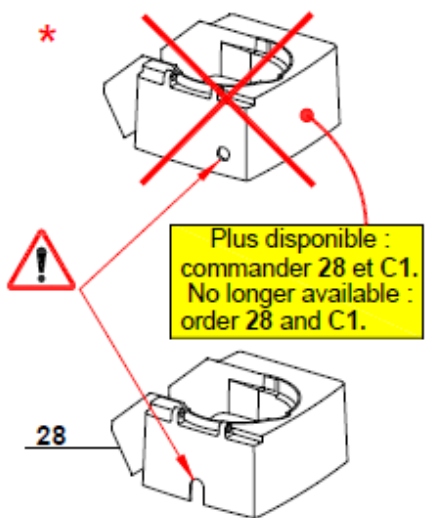

robotcoupe®

CL 55 E

N° de série / Serial number
- 457 - - - - -

Pour modèle 1 vitesse (2 boutons).
For 1 speed model (2 knobs).

Pour modèle 2 vitesses "2V" (3 boutons).
For 2 speeds model "2V" (3 knobs).

Index PDF	Référence	Designation commerciale
A	106250S	PCB CL50E 2SP /3
C	39141	POWER CORD
C1	39314	POWER CORD
M	303250	MOTOR
1	28170	BULK FEED
2	101589	AUTO FEED HEAD CRANK
3	117777	AGITATOR
4	117200	WASHER
5	29501	CLINCH CLIP D ASSEMBLY
6	39705	SHOULDERED RING X2
7	39673	COMPLETE LID ASSEMBLY
8	39661	HANDLE CL52E
9	39663	CL52E PUSHER ABUTMENT
10	39672	CL52E RING OF SLIDING
11	39664	SHOULDERED RINGS (Qty=2)
12	39665	BACK TIEROD
13	39666	CL52E AXLE 8x40
14	39667	CL50E/ CL52E AXLE 8x50
15	39668	CL52E PUSHER GUIDE ASSEMBLY
16	39662	CL52E CARROT PUSHER
17	39671	CL52E MAGNET HOLDER ASSEMBLY
18	39669	CL52E VEGETABLE PUSHER ASSEMBLY
19	39660	CL52E REMOVABLE WALL
20	39670	CL52E SHOULDERED RINGS 18x25 (Qty=2)
21	29706	PUSHER STOP ASSEMBLY
22	117321	PUSHER GUIDE BUSHING x2

23	29692	GROOVER ASSEMBLY
25	29501	CLINCH CLIP D ASSEMBLY
26	448420 118420S	CABBAGE EJECTING PLATE
27	118436	LOCK NUT WRENCH
28	39706	BOWL ASSEMBLY AFS
29	400703 29061	HINGE PIN
30	117791	S. STEEL BASE COVER
31	117687	BOTTOM PLATE
32	500247	GREY FOOT
33	507341	BELT
34	39674	TRANSMISSION SUPPORT ASSEMBLY
35	105529	DRIVING PULLEY ASSEMBLY
36	510218	SOCKET AFS
37	105531	TRANS SUPPORT ASSEMBLY
38	39675	TRANSMISSION SHAFT ASSEMBLY
39	440308 110308S	MOTOR SHAFT PIN
40	203015	KEY
41	101547	DEFLECTOR
42	501678 501678S	MOTOR SEAL
43	39709	BALL BEARING ASSEMBLY
44	203068	C-RING
45	510217	BEARING
46	203206	C-RING
47	402600 102690S	GREY SLING PLATE