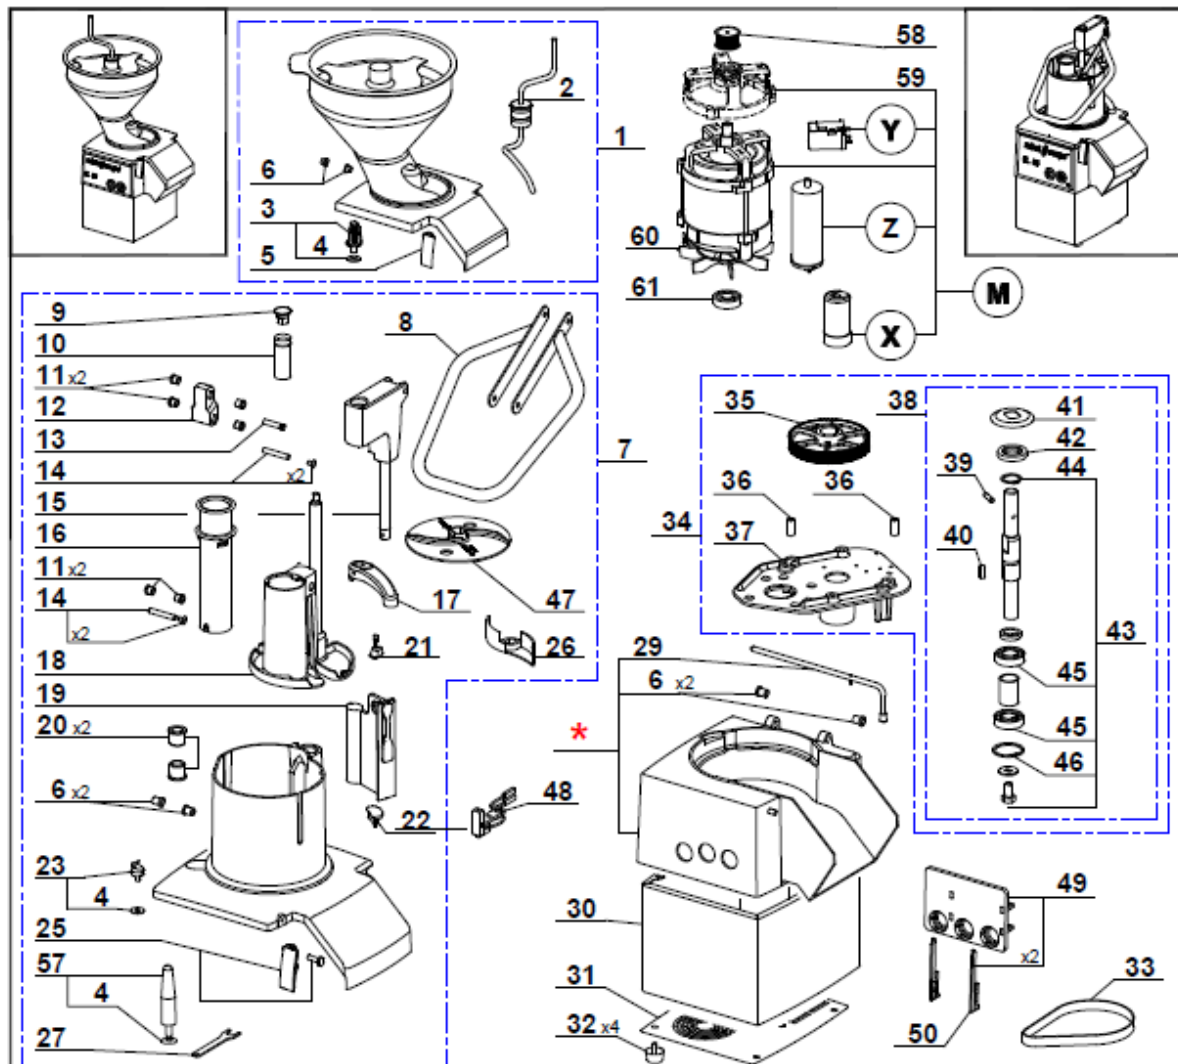

robotcoupe®

CL 55 E

N° de série / Serial number
- 457 - - - - -

Pour modèle 1 vitesse (2 boutons).
For 1 speed model (2 knobs).

Pour modèle 2 vitesses "2V" (3 boutons).
For 2 speeds model "2V" (3 knobs).

Index PDF	Référence	Designation commerciale
A	106250S	PCB CL50E 2SP /3
C	39141	POWER CORD
C1	39314	POWER CORD
M	303250	MOTOR
1	28170	BULK FEED
2	101589	AUTO FEED HEAD CRANK
3	117777	AGITATOR
4	117200	WASHER
5	29501	CLINCH CLIP D ASSEMBLY
6	39705	SHOULDERED RING X2
7	39673	COMPLETE LID ASSEMBLY
8	39661	HANDLE CL52E
9	39663	CL52E PUSHER ABUTMENT
10	39672	CL52E RING OF SLIDING
11	39664	SHOULDERED RINGS (Qty=2)
12	39665	BACK TIEROD
13	39666	CL52E AXLE 8x40
14	39667	CL50E/ CL52E AXLE 8x50
15	39668	CL52E PUSHER GUIDE ASSEMBLY
16	39662	CL52E CARROT PUSHER
17	39671	CL52E MAGNET HOLDER ASSEMBLY
18	39669	CL52E VEGETABLE PUSHER ASSEMBLY
19	39660	CL52E REMOVABLE WALL
20	39670	CL52E SHOULDERED RINGS 18x25 (Qty=2)
21	29706	PUSHER STOP ASSEMBLY
22	117321	PUSHER GUIDE BUSHING x2

23	29692	GROOVER ASSEMBLY
25	29501	CLINCH CLIP D ASSEMBLY
26	448420 118420S	CABBAGE EJECTING PLATE
27	118436	LOCK NUT WRENCH
28	39706	BOWL ASSEMBLY AFS
29	400703 29061	HINGE PIN
30	117791	S. STEEL BASE COVER
31	117687	BOTTOM PLATE
32	500247	GREY FOOT
33	507341	BELT
34	39674	TRANSMISSION SUPPORT ASSEMBLY
35	105529	DRIVING PULLEY ASSEMBLY
36	510218	SOCKET AFS
37	105531	TRANS SUPPORT ASSEMBLY
38	39675	TRANSMISSION SHAFT ASSEMBLY
39	440308 110308S	MOTOR SHAFT PIN
40	203015	KEY
41	101547	DEFLECTOR
42	501678 501678S	MOTOR SEAL
43	39709	BALL BEARING ASSEMBLY
44	203068	C-RING
45	510217	BEARING
46	203206	C-RING
47	402600 102690S	GREY SLING PLATE