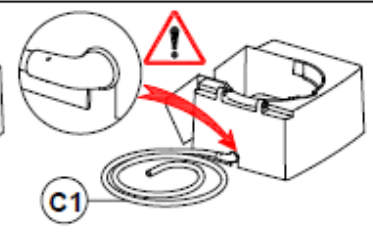

robotcoupe®

CL 55 E

N° de série / Serial number
- 457 - - - - -

Pour modèle 1 vitesse (2 boutons).
For 1 speed model (2 knobs).

Pour modèle 2 vitesses "2V" (3 boutons).
For 2 speeds model "2V" (3 knobs).

Index PDF	Référence	Designation commerciale
A	106250S	PCB CL50E 2SP /3
C	39141	POWER CORD
C1	39314	POWER CORD
M	303250	MOTOR
1	28170	BULK FEED
2	101589	AUTO FEED HEAD CRANK
3	117777	AGITATOR
4	117200	WASHER
5	29501	CLINCH CLIP D ASSEMBLY
6	39705	SHOULDERED RING X2
7	39673	COMPLETE LID ASSEMBLY
8	39661	HANDLE CL52E
9	39663	CL52E PUSHER ABUTMENT
10	39672	CL52E RING OF SLIDING
11	39664	SHOULDERED RINGS (Qty=2)
12	39665	BACK TIEROD
13	39666	CL52E AXLE 8x40
14	39667	CL50E/ CL52E AXLE 8x50
15	39668	CL52E PUSHER GUIDE ASSEMBLY
16	39662	CL52E CARROT PUSHER
17	39671	CL52E MAGNET HOLDER ASSEMBLY
18	39669	CL52E VEGETABLE PUSHER ASSEMBLY
19	39660	CL52E REMOVABLE WALL
20	39670	CL52E SHOULDERED RINGS 18x25 (Qty=2)
21	29706	PUSHER STOP ASSEMBLY
22	117321	PUSHER GUIDE BUSHING x2

23	29692	GROOVER ASSEMBLY
25	29501	CLINCH CLIP D ASSEMBLY
26	448420 118420S	CABBAGE EJECTING PLATE
27	118436	LOCK NUT WRENCH
28	39706	BOWL ASSEMBLY AFS
29	400703 29061	HINGE PIN
30	117791	S. STEEL BASE COVER
31	117687	BOTTOM PLATE
32	500247	GREY FOOT
33	507341	BELT
34	39674	TRANSMISSION SUPPORT ASSEMBLY
35	105529	DRIVING PULLEY ASSEMBLY
36	510218	SOCKET AFS
37	105531	TRANS SUPPORT ASSEMBLY
38	39675	TRANSMISSION SHAFT ASSEMBLY
39	440308 110308S	MOTOR SHAFT PIN
40	203015	KEY
41	101547	DEFLECTOR
42	501678 501678S	MOTOR SEAL
43	39709	BALL BEARING ASSEMBLY
44	203068	C-RING
45	510217	BEARING
46	203206	C-RING
47	402600 102690S	GREY SLING PLATE