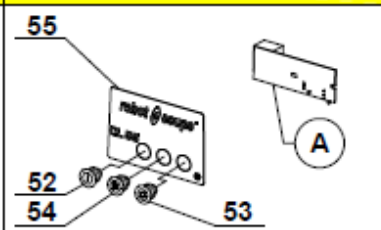

robotcoupe®

CL 55 E

N° de série / Serial number
- 457 - - - - -

Pour modèle 1 vitesse (2 boutons).
For 1 speed model (2 knobs).

Pour modèle 2 vitesses "2V" (3 boutons).
For 2 speeds model "2V" (3 knobs).

Index PDF	Référence	Designation commerciale
A	106250S	PCB CL50E 2SP /3
C	39141	POWER CORD
C1	39314	POWER CORD
M	303250	MOTOR
1	28170	BULK FEED
2	101589	AUTO FEED HEAD CRANK
3	117777	AGITATOR
4	117200	WASHER
5	29501	CLINCH CLIP D ASSEMBLY
6	39705	SHOULDERED RING X2
7	39673	COMPLETE LID ASSEMBLY
8	39661	HANDLE CL52E
9	39663	CL52E PUSHER ABUTMENT
10	39672	CL52E RING OF SLIDING
11	39664	SHOULDERED RINGS (Qty=2)
12	39665	BACK TIEROD
13	39666	CL52E AXLE 8x40
14	39667	CL50E/ CL52E AXLE 8x50
15	39668	CL52E PUSHER GUIDE ASSEMBLY
16	39662	CL52E CARROT PUSHER
17	39671	CL52E MAGNET HOLDER ASSEMBLY
18	39669	CL52E VEGETABLE PUSHER ASSEMBLY
19	39660	CL52E REMOVABLE WALL
20	39670	CL52E SHOULDERED RINGS 18x25 (Qty=2)
21	29706	PUSHER STOP ASSEMBLY
22	117321	PUSHER GUIDE BUSHING x2

23	29692	GROOVER ASSEMBLY
25	29501	CLINCH CLIP D ASSEMBLY
26	448420 118420S	CABBAGE EJECTING PLATE
27	118436	LOCK NUT WRENCH
28	39706	BOWL ASSEMBLY AFS
29	400703 29061	HINGE PIN
30	117791	S. STEEL BASE COVER
31	117687	BOTTOM PLATE
32	500247	GREY FOOT
33	507341	BELT
34	39674	TRANSMISSION SUPPORT ASSEMBLY
35	105529	DRIVING PULLEY ASSEMBLY
36	510218	SOCKET AFS
37	105531	TRANS SUPPORT ASSEMBLY
38	39675	TRANSMISSION SHAFT ASSEMBLY
39	440308 110308S	MOTOR SHAFT PIN
40	203015	KEY
41	101547	DEFLECTOR
42	501678 501678S	MOTOR SEAL
43	39709	BALL BEARING ASSEMBLY
44	203068	C-RING
45	510217	BEARING
46	203206	C-RING
47	402600 102690S	GREY SLING PLATE